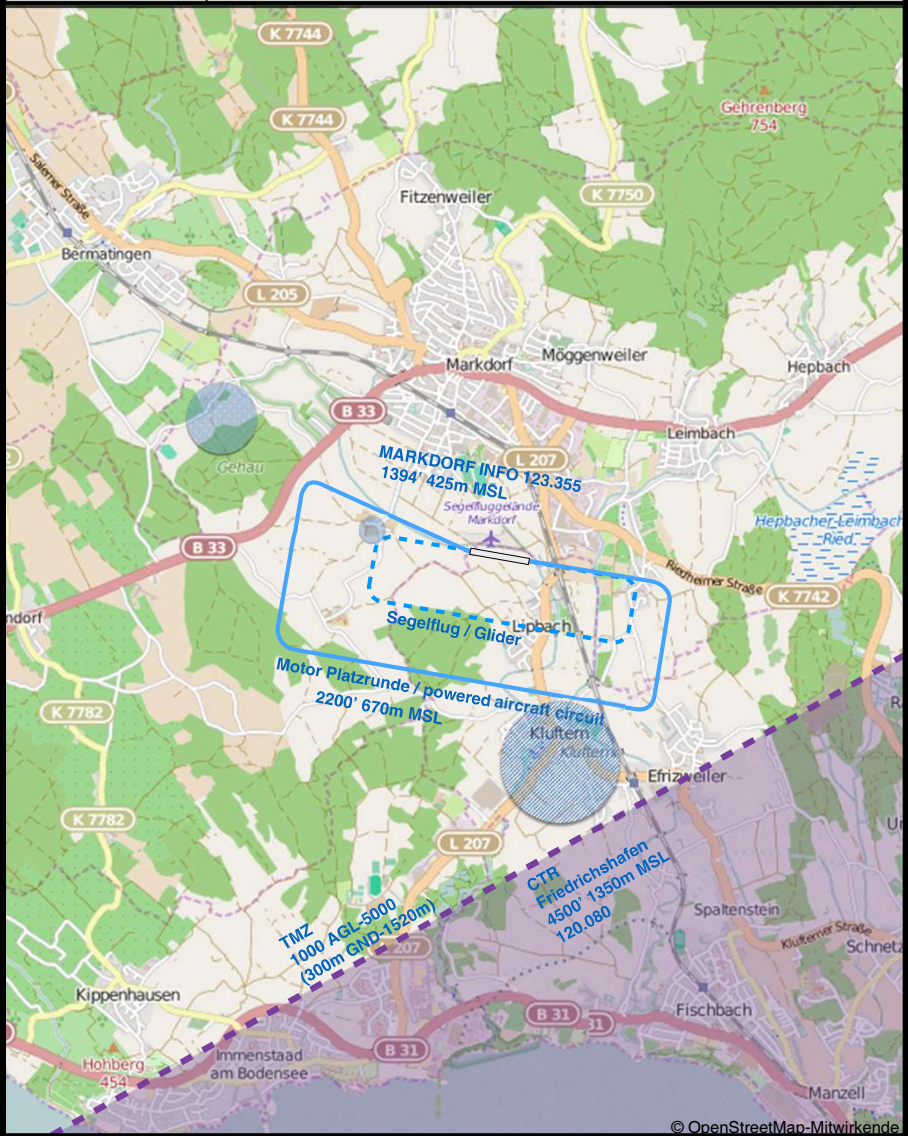

Markdorf Segelflugplatz	MARKDORF INFO: 123.355 (en/ge) Phone: +49(0)7544-4846
nur zur Information for information only	

© OpenStreetMap-Mitwirkende
Copyright by SFG Markdorf (2020)

Markdorf Segelflugplatz	MARKDORF INFO: 123.355 (en/ge) Phone: +49(0)7544-4846
ELEV: 1394' / 425 m MSL N47 42.3 E9 23.4	nur zur Information for information only

RWY	Dimensions (m) - Surface	TORA (m)	LDA (m)	Strength
10 28	450 x 30 Grass	450 450	450 450	-

Caution: Mind TMZ and avoid CTR Friedrichshafen. **Achtung:** TMZ Friedrichshafen beachten, CTR vermeiden.

Contact MARKDORF INFO at least 5 MIN prior to reaching the AD. MARKDORF INFO spätestens 5 MIN vor Erreichen des Platzes rufen.

Within AD traffic listening shall be maintained. Im Platzverkehr ist ständige Hörbereitschaft zu halten.

Crossing of road during landing is possible. Weg über die Piste kann überrollt werden.

Landing of micro-light airplanes only allowed during AERO, touring motor gliders (TMG) are not permitted. **Fluggelände nur während der AERO für Ultraleichtflugzeuge zugelassen, für Motorsegler (TMG) ist das Landen während der AERO nicht zulässig.**

Avoid residential areas near airfield - especially Markdorf, Lipbach, Kluffern **Wohngebiete in Platznähe meiden - insbesondere** Markdorf, Lipbach, Kluffern

Copyright by SFG Markdorf (2020)