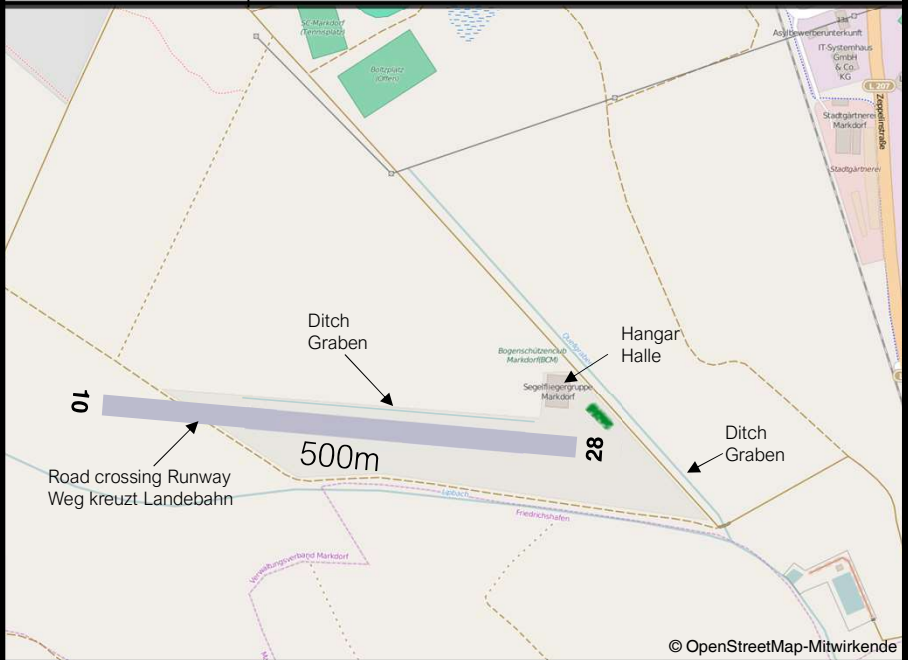

Markdorf Segelflugplatz	MARKDORF START: 123.355 (ge/en) Phone: +49(0)7544-4846
nur zur Information for information only	

© OpenStreetMap-Mitwirkende
Copyright by SFG Markdorf (2023)

Markdorf Segelflugplatz	MARKDORF START: 123.355 (ge/en) Phone: +49(0)7544-4846
ELEV: 1394' / 425 m MSL N47 42.3 E9 23.4	nur zur Information for information only

RWY	Dimensions (m) - Surface	TODA (m)	LDA (m)	Strength
10 28	500 x 30 Grass	500 500	500 500	-

Caution: Mind TMZ and avoid CTR Friedrichshafen.
Contact MARKDORF INFO at least 5 MIN prior to reaching the AD.
Within AD traffic listening shall be maintained.
Crossing of road during landing is possible.

Achtung: TMZ Friedrichshafen beachten, CTR vermeiden.
MARKDORF INFO spätestens 5 MIN vor Erreichen des Platzes rufen.
Im Platzverkehr ist ständige Hörbereitschaft zu halten.
Weg über die Piste kann überrollt werden.