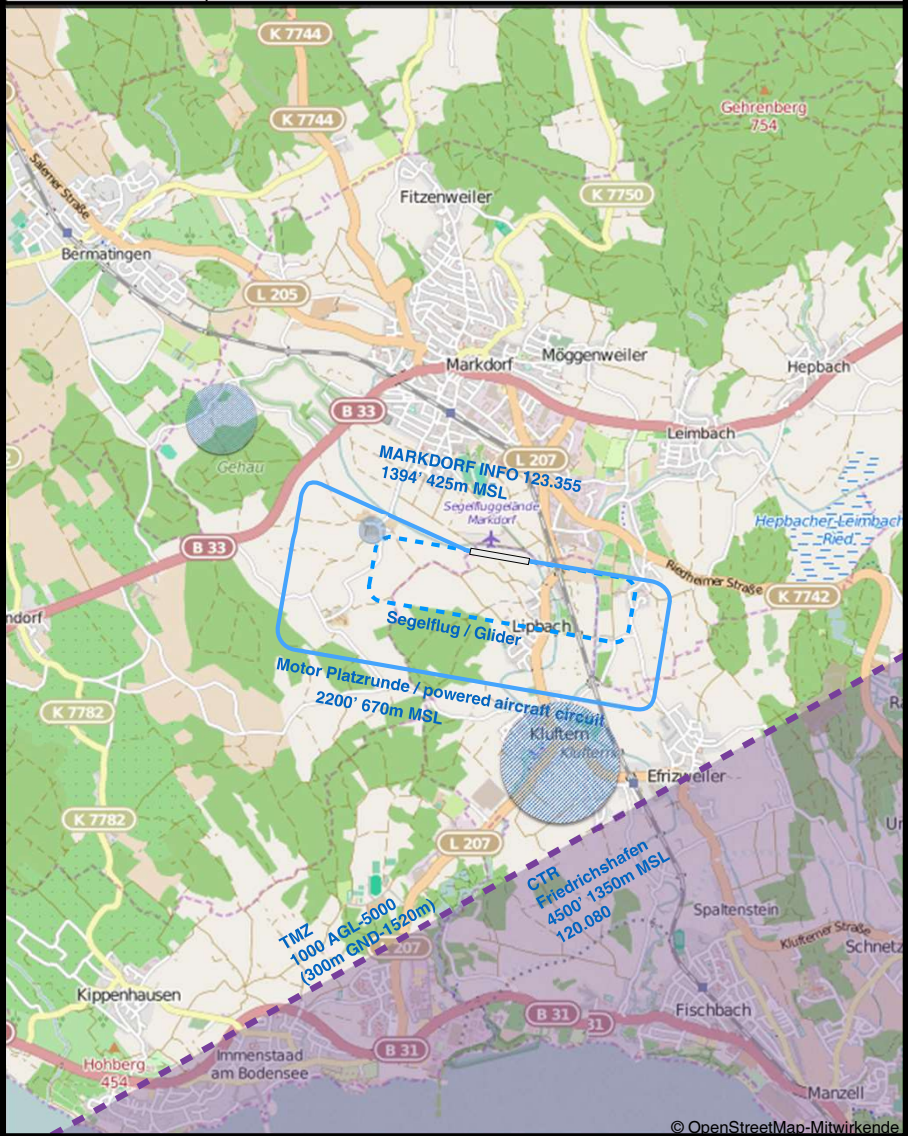

Markdorf Segelflugplatz	MARKDORF START: 123.355 (ge/en) Phone: +49(0)7544-4846
nur zur Information for information only	

© OpenStreetMap-Mitwirkende
Copyright by SFG Markdorf (2023)

Markdorf Segelflugplatz	MARKDORF START: 123.355 (ge/en) Phone: +49(0)7544-4846
ELEV: 1394' / 425 m MSL N47 42.3 E9 23.4	nur zur Information for information only

RWY	Dimensions (m) - Surface	TODA (m)	LDA (m)	Strength
10 28	500 x 30 Grass	500 500	500 500	-

Caution: Mind TMZ and avoid CTR Friedrichshafen.
Contact MARKDORF INFO at least 5 MIN prior to reaching the AD.
Within AD traffic listening shall be maintained.
Crossing of road during landing is possible.

Achtung: TMZ Friedrichshafen beachten, CTR vermeiden.
MARKDORF INFO spätestens 5 MIN vor Erreichen des Platzes rufen.
Im Platzverkehr ist ständige Hörbereitschaft zu halten.
Weg über die Piste kann überrollt werden.

Landing of micro-light airplanes is strictly PPR
Fluggelände für Ultraleichtflugzeuge nur PPR.

Avoid residential areas near airfield - especially Markdorf, Lipbach, Kluttern
Wohngebiete in Platznähe meiden - insbesondere Markdorf, Lipbach, Kluttern